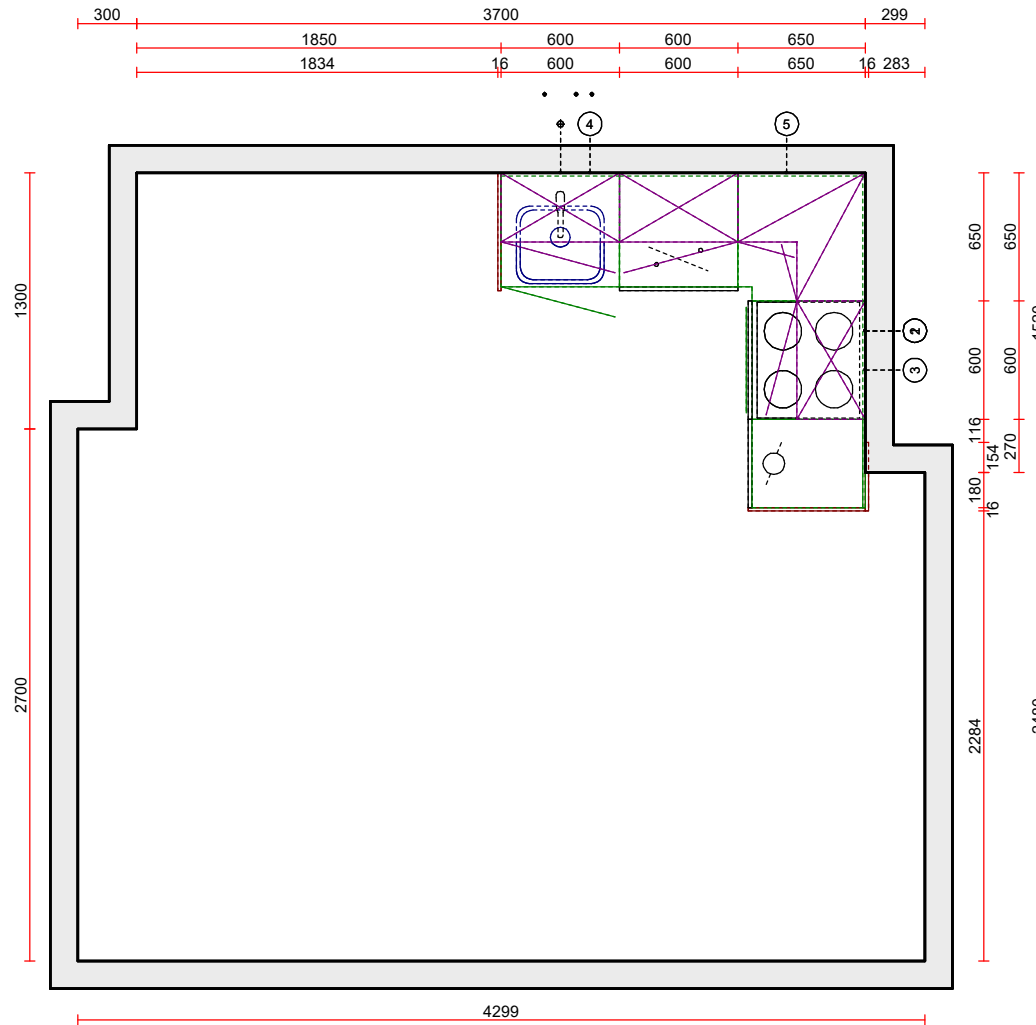

Schaal: Aangepast kader