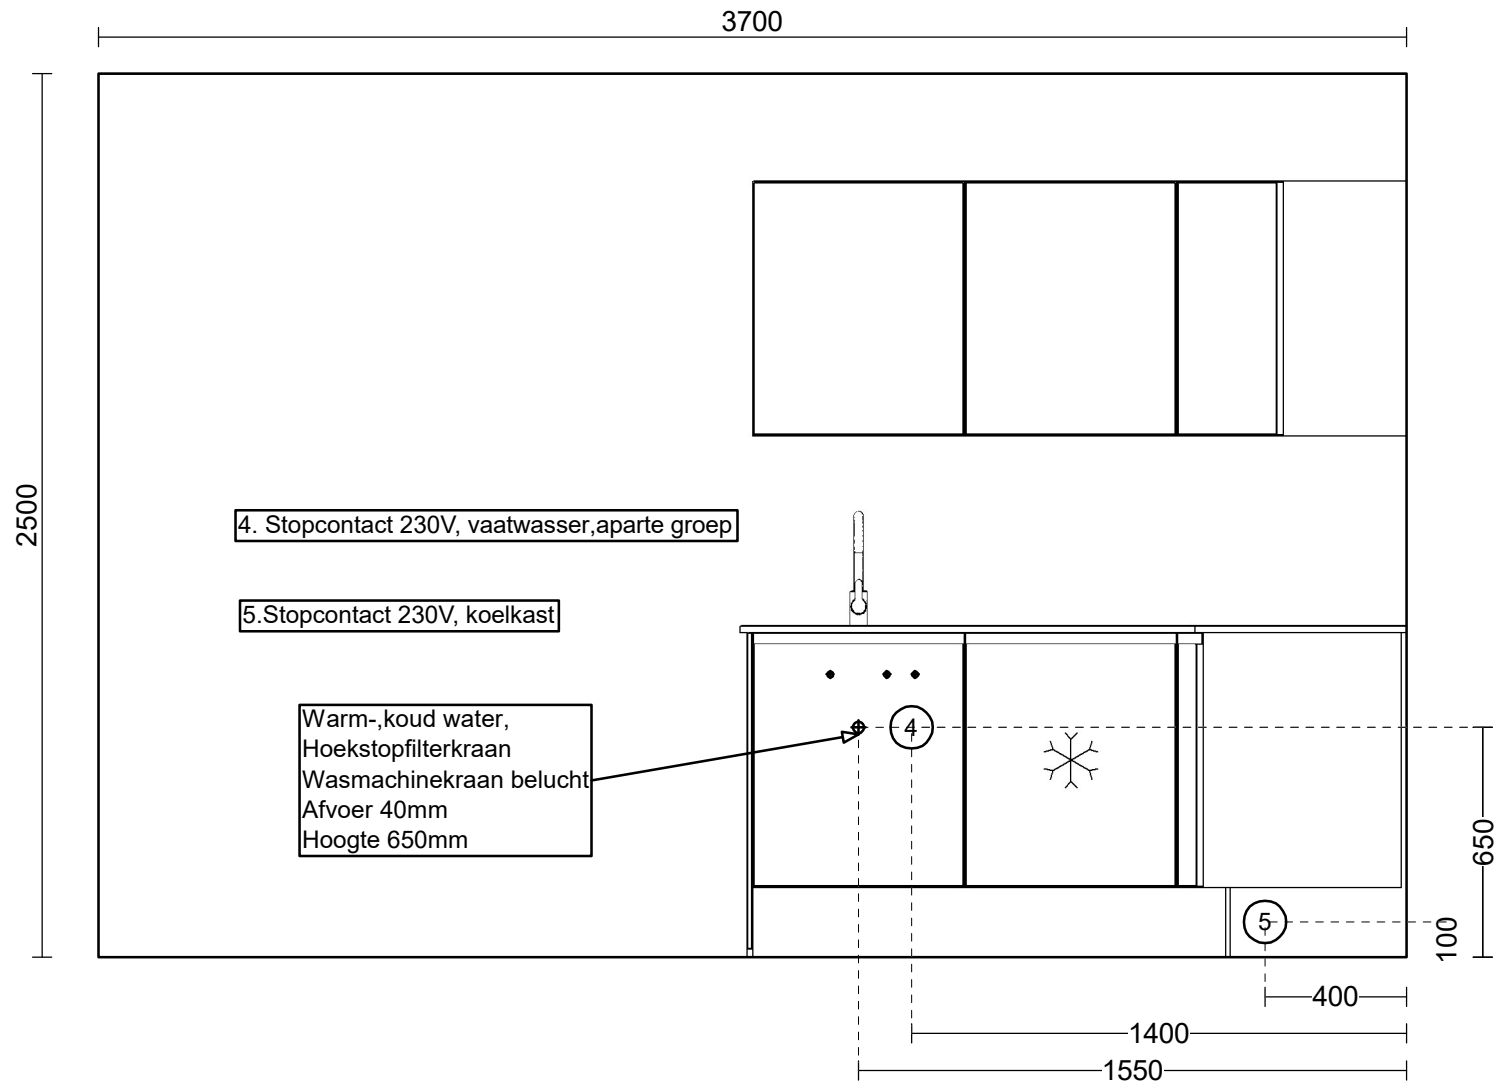

Schaal: Aangepast kader

Schaal: Aangepast kader

Projectkeukens.nu
Scherp & Accuraat

Projectkeukens.nu
Australiëweg 10a
9407 TE Assen
085-4019641
info@projectkeukens.nu
www.projectkeukens.nu

NOBILIA keuken
648 Flash