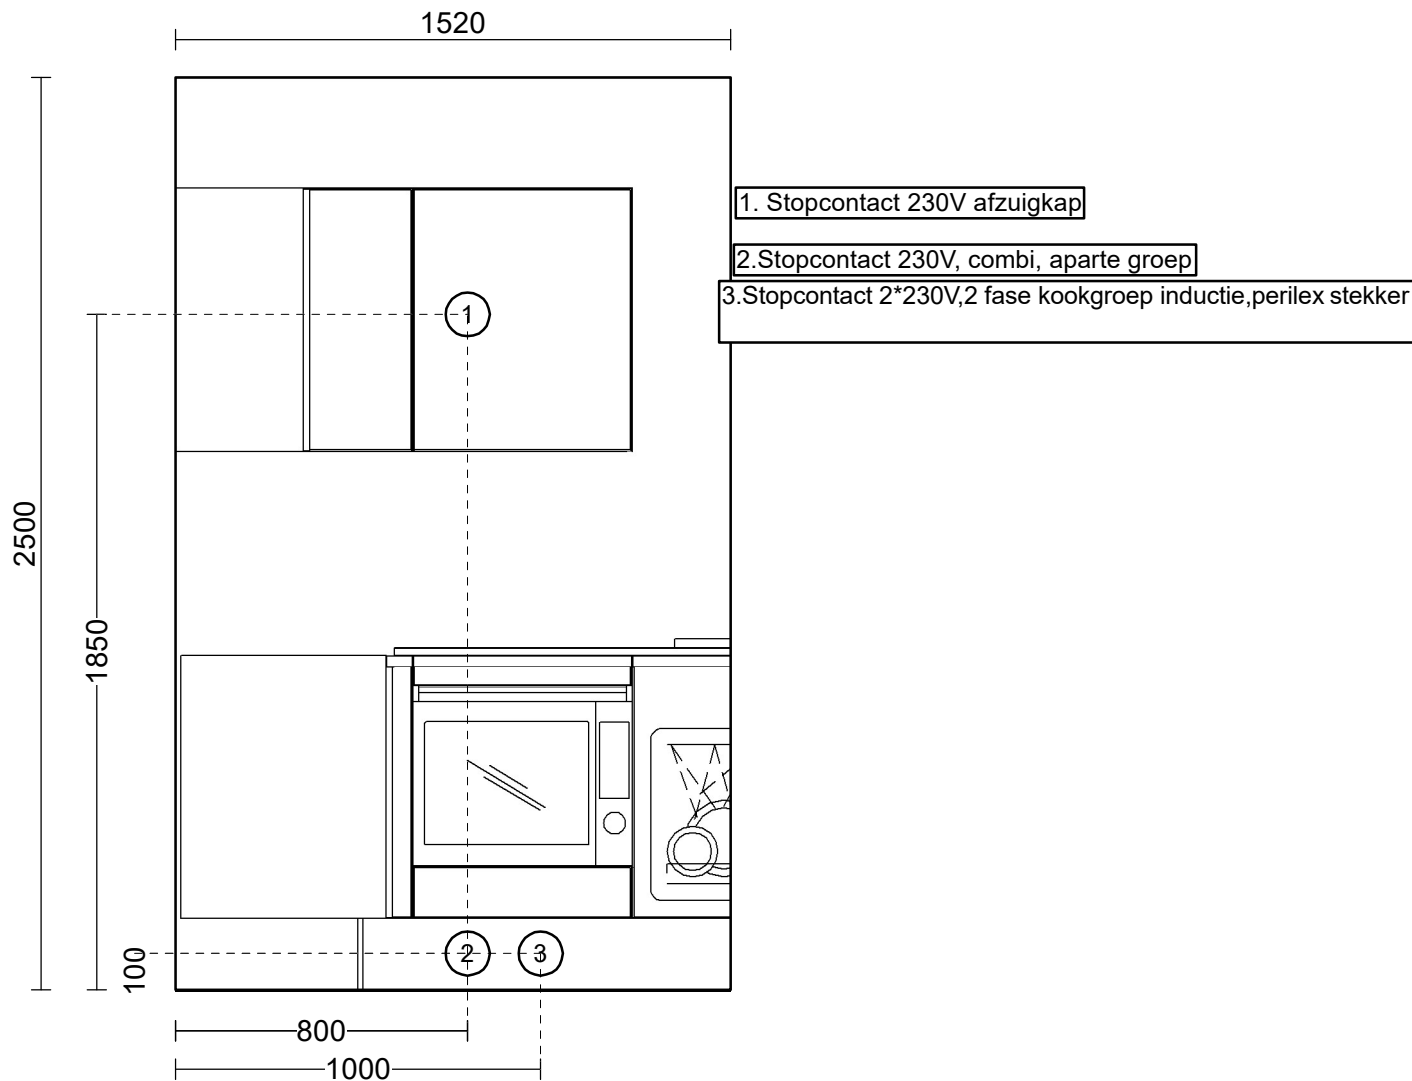

Schaal: Aangepast kader

Schaal: Aangepast kader

Projectkeukens.nu
Scherp & Accuraat

Projectkeukens.nu
Australiëweg 10a
9407 TE Assen
085-4019641
info@projectkeukens.nu
www.projectkeukens.nu

NOBILIA keuken
648 Flash