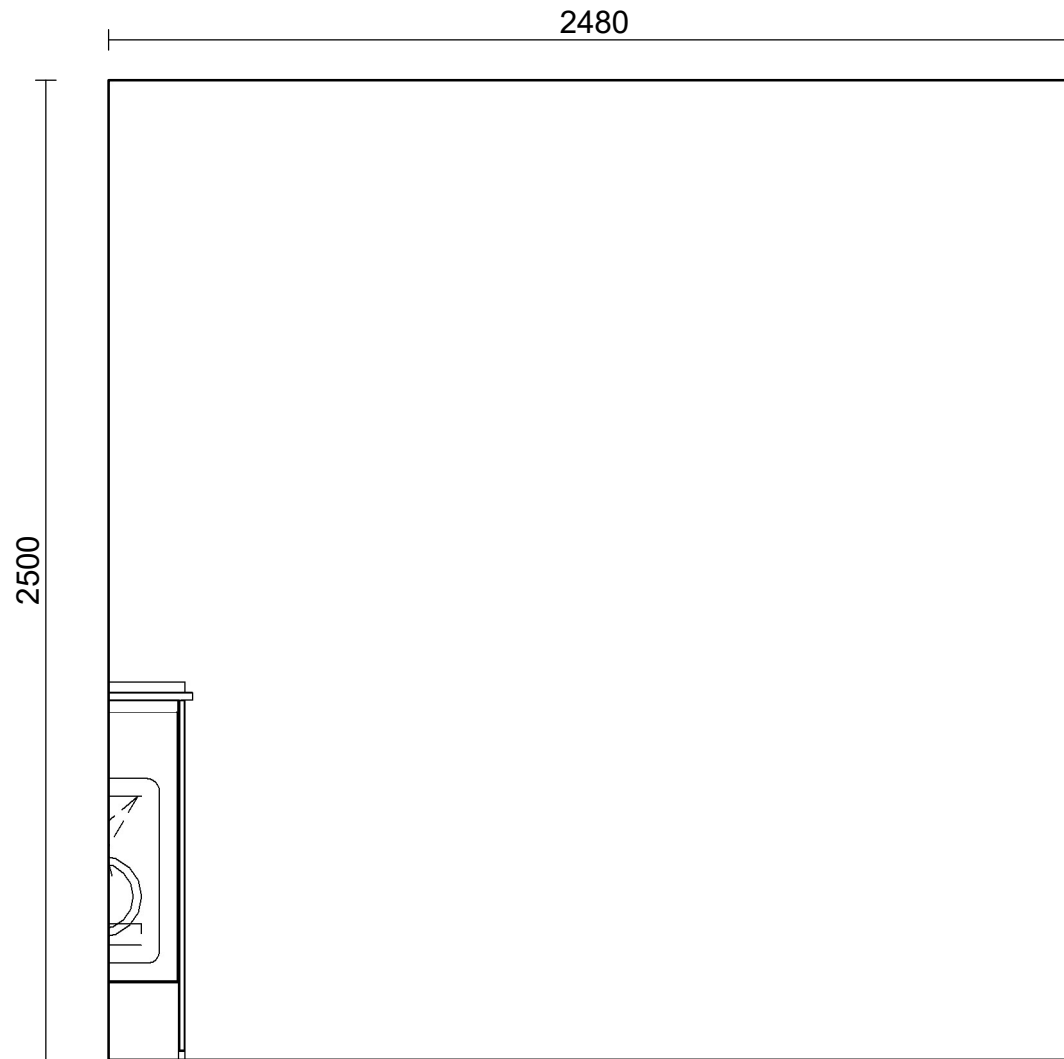

Schaal: Aangepast kader

Projectkeukens.nu
Scherp & Accuraat

Projectkeukens.nu
Australiëweg 10a
9407 TE Assen
085-4019641
info@projectkeukens.nu
www.projectkeukens.nu

NOBILIA keuken
648 Flash

Guus Teerling
Contact: Sallandsestraat 18-12
9752 CH Coevorden
Nederland
Mobiel: 0614-781151