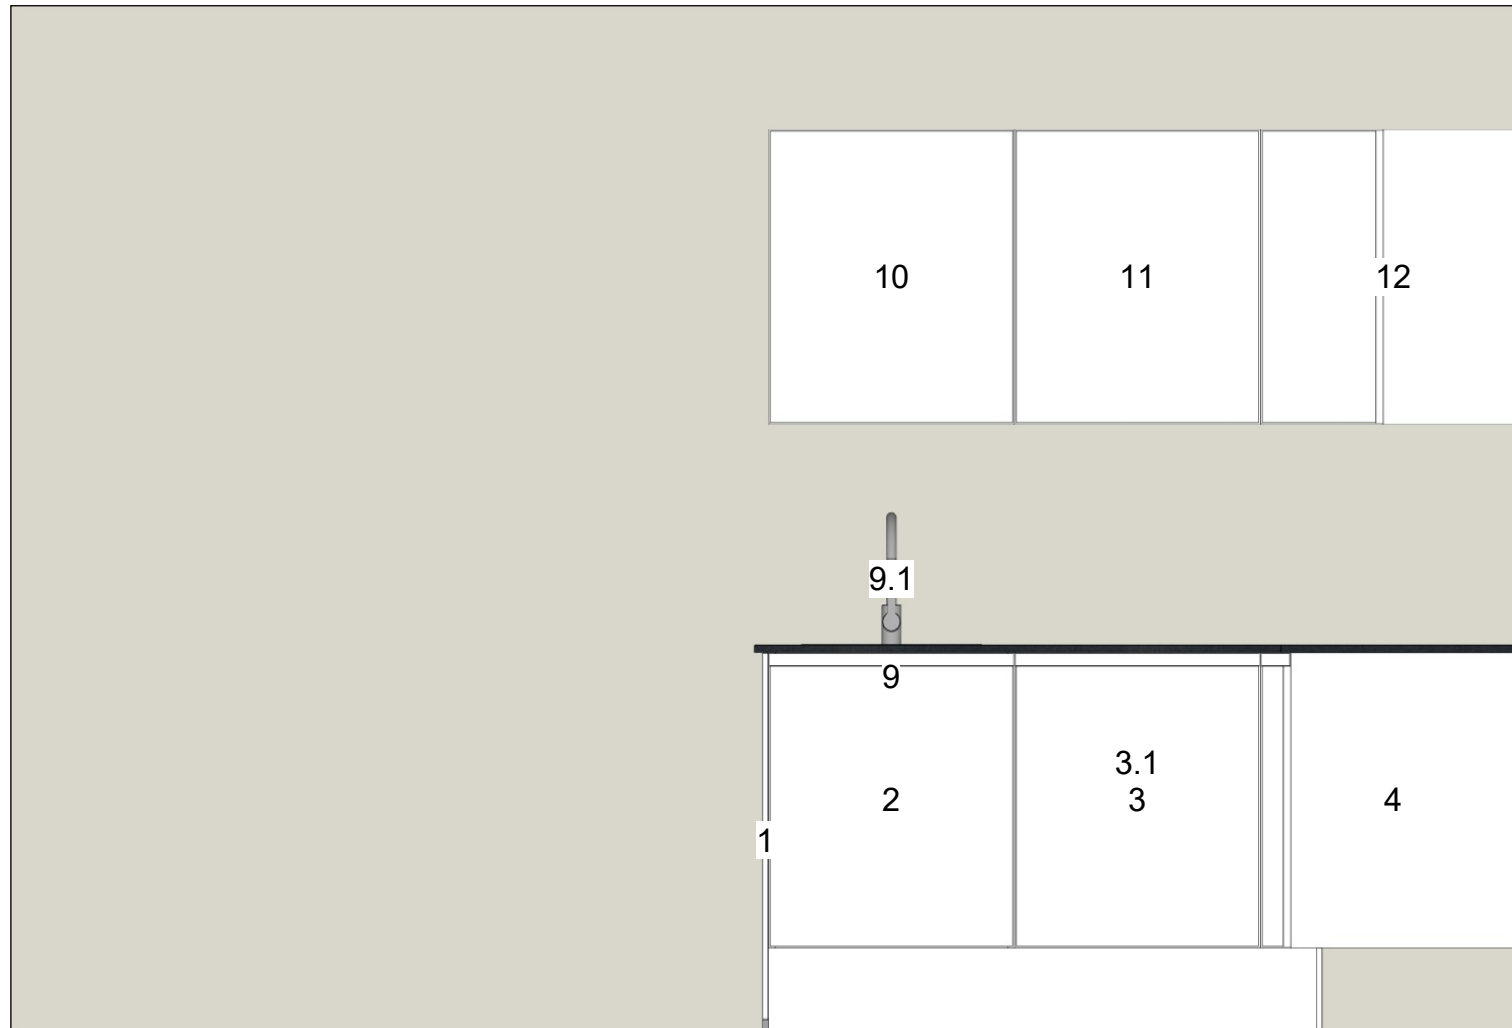

Schaal: Aangepast kader

Projectkeukens.nu
Scherp & Accuraat

Projectkeukens.nu
Australiëweg 10a
9407 TE Assen
085-4019641
info@projectkeukens.nu
www.projectkeukens.nu

NOBILIA keuken
648 Flash

Guus Teerling
Contact: Sallandsestraat 18-12
9752 CH Coevorden
Nederland
Mobiel: 0614-781151